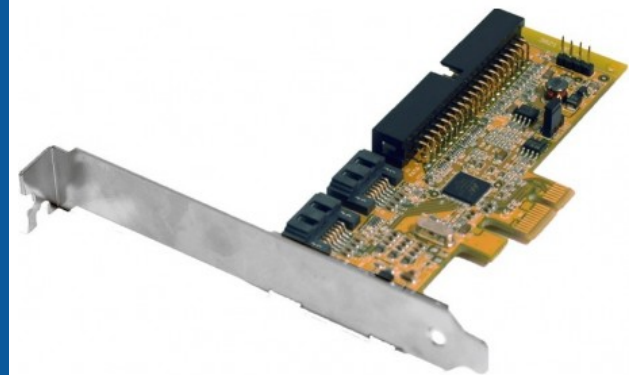

## SATA III RAID controller

### FEATURES

*SATA 3 RAID controller med 2 x SATA og 1 x IDE*

## SPECIFICATIONS

Bagplade	:	Normal og low-profile
OS SUPPORT	:	Windows 2000, XP, Vista, 7 32/64 bit og 8
Overførselshastighed	:	Op til 600 MB/s afhængig af harddisken eller SSD'en
RAID niveau	:	PCI-Express x1
RAID niveau	:	0, 1 og JBOD
Software	:	RAID opsætning foregår i kortets BIOS
Tilslutning	:	PCI-Express x1